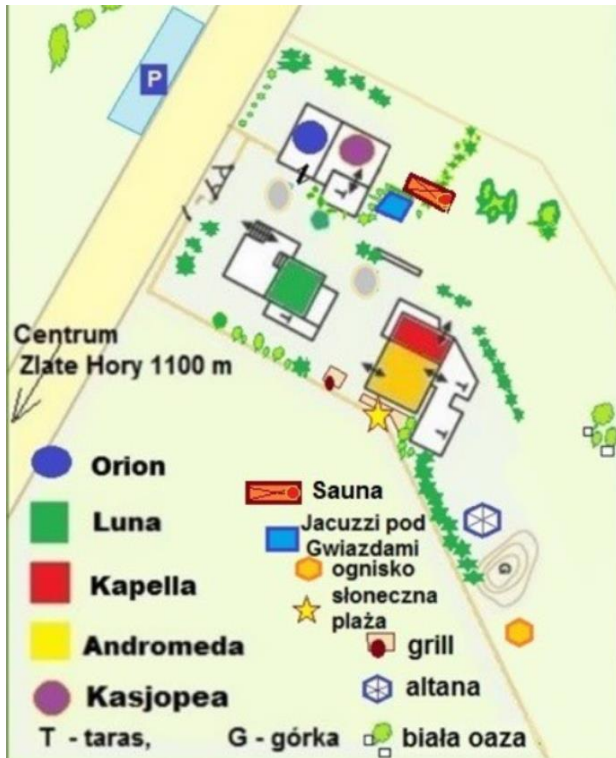

Na pytania chętnie odpowiemy - zadzwoń teraz

Natalia 602 68 14 36

Piotr 602 72 00 99

www.jar400.pl