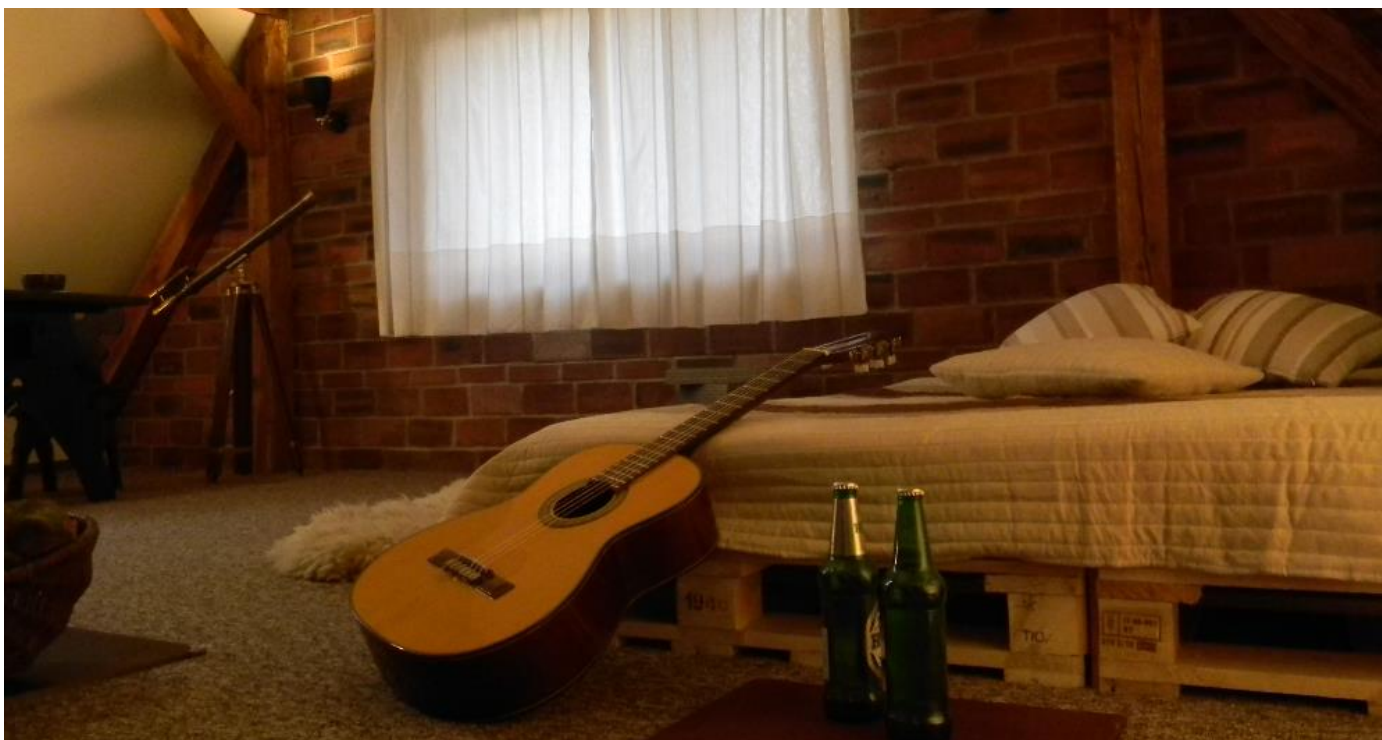

część kąpielowa z mini-basenem czteroosobowym Jacuzzi®

kominek, fotel obrotowy, rozkładana sofa, stolik.

aneks kuchenny

buduarowa sypialnia na poddaszu z łóżem dwuosobowym, dużym lustrem, toaletką z taborettem, dwa dywany,
poduszki, stoliczek i pufy.

Niepowtarzalna możliwość kąpeli pod rozgwieżdżonym niebem !

W salonie wydzielony aneks kuchenny.

Sypialnia z łóżem 2 osobowym, szafą z lustrami, toaletka i czynny 50 letni piec kaflowy.

wc / łazienka, bidet, umywalka, kabina,

Dla stałych Gości, Gości z polecenia, zakochanych, nowożeńców, studentów, singli rabat !

Na ewentualne pytania chętnie odpowiemy, proszę napisać / zadzwonić

Apartament Andromeda, dla 2 osób, z mini-basenem Jacuzzi® (czterooosobowe okrągłe) i widokiem na Kopę Biskupią, sypialnia, aneks kuchenny, taras,

Apartament Luna dla 2 osób, z buduarową sypialnią na poddaszu, aneksem kuchennym, mini-basenem Jacuzzi® (4osobowym kwadratowy), kominkiem i tarasem na parterze.

Apartament Kasjopea dla 2 osób, z mini-basenem Jacuzzi® (4osobowym prostokątny), kominkiem, aneksem kuchennym, sypialnią i tarasem