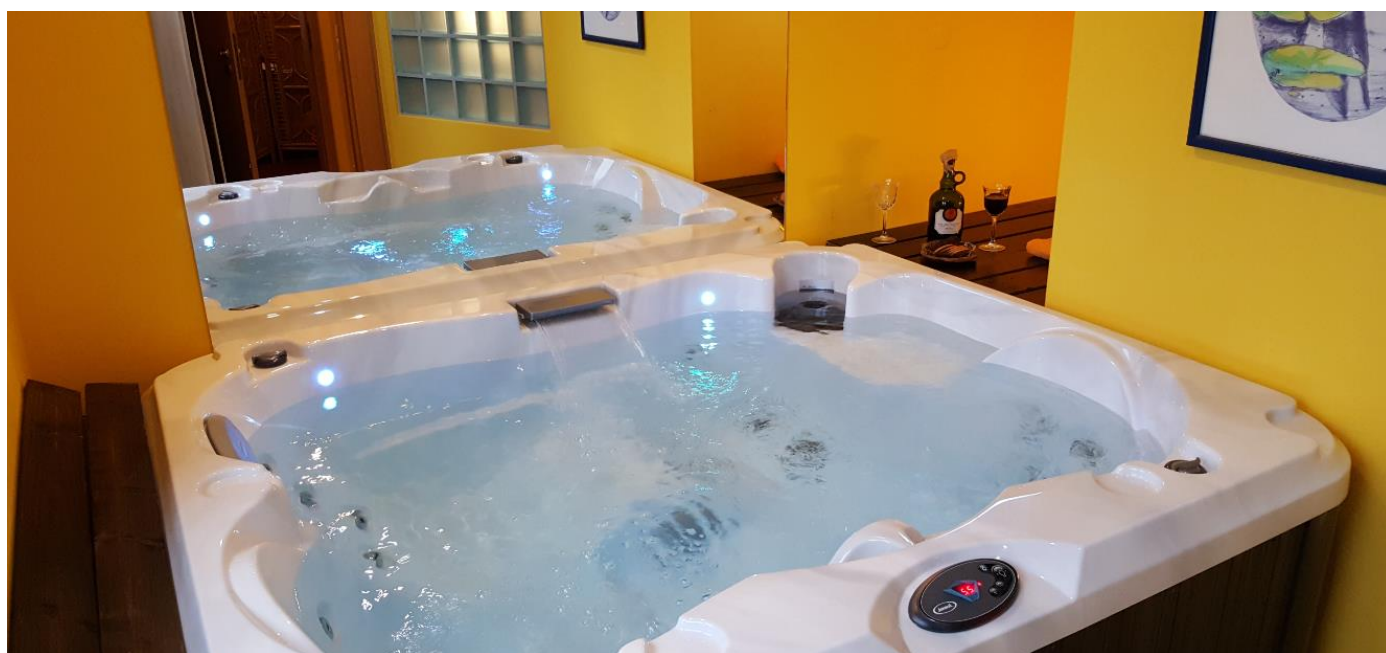

Studio Kapella Novum dla 2 osób, z mini-basenem Jacuzzi®, mini plażą i mini-kominkiem,