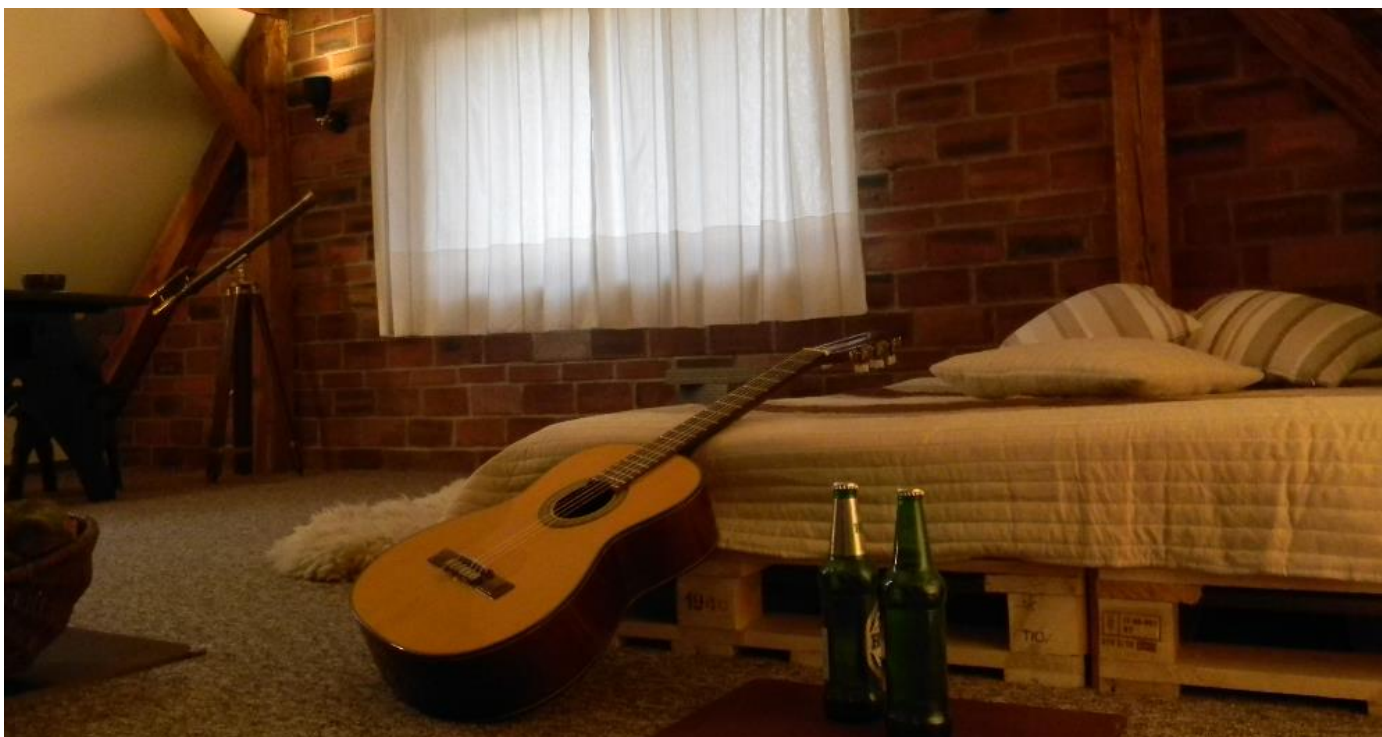

Apartament Kasjoepa dla 2 osób, z mini-basenem Jacuzzi® (4osobowym prostokątny), kominkiem, aneksem kuchennym, sypialnią i tarasem

*Apartament Orion dla 2 osób, kominkiem i aneksem kuchennym.
Super wanna Alpha Jacuzzi® (2osobowa) – opcja na życzenie.*