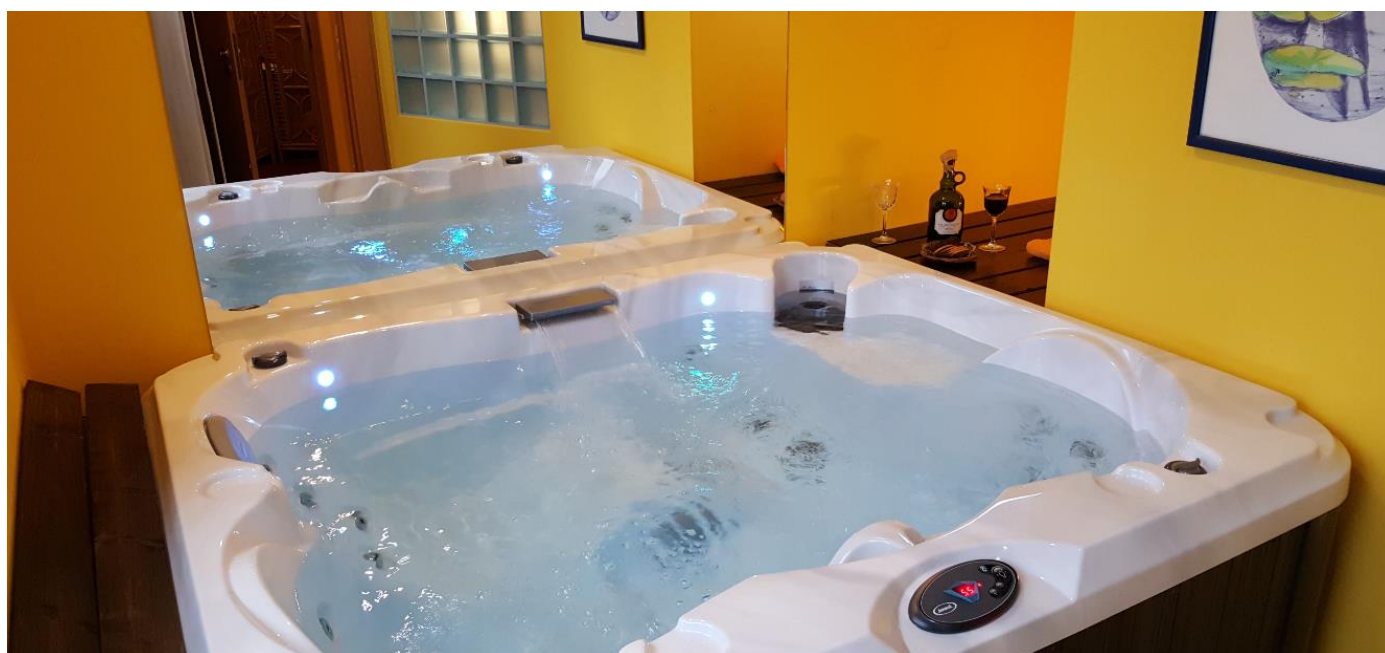

część kąpielowa z mini-basenem czteroosobowym Jacuzzi®

kominek, fotel obrotowy, rozkładana sofa, stolik.

aneks kuchenny

buduarowa sypialnia na poddaszu z łóżem dwuosobowym, dużym lustrem, toaletką z taborettem, dwa dywany,
poduszki, stoliczek i pufy.

Salon: sofa narożna, rozkładana 2 osobowa, kominek, stół, pianino (rabat dla stroiciela)

W salonie część kąpielową z parawanem i mini-basenem Jacuzzi® (4 osobowy)

Uwaga: na specjalne życzenie wystawiamy mini-basen na taras, budujemy ścianki ! (opcja dodatkowa)

Niepowtarzalna możliwość kąpeli pod rozgwieżdżonym niebem !

W salonie wydzielony aneks kuchenny.

Sypialnia z łóżem 2 osobowym, szafą z lustrami, toaletka i czynny 50 letni piec kaflowy.

wc / łazienka, bidet, umywalka, kabina,

Apartament Kasjoepa dla 2 osób, z mini-basenem Jacuzzi® (4osobowym prostokątny), kominkiem, aneksem kuchennym, sypialnią i tarasem

*Apartament Orion dla 2 osób, kominkiem i aneksem kuchennym.
Super wanna Alpha Jacuzzi® (2osobowa) – opcja na życzenie.*