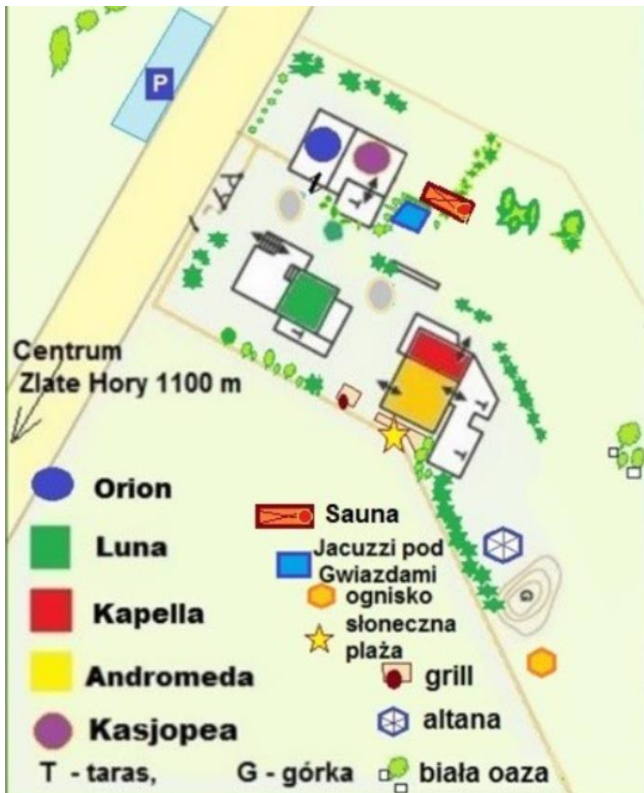

Na pytania chętnie odpowiemy - zadzwoń teraz

Natalia 602 68 14 36

Piotr 602 72 00 99

www.jar400.pl