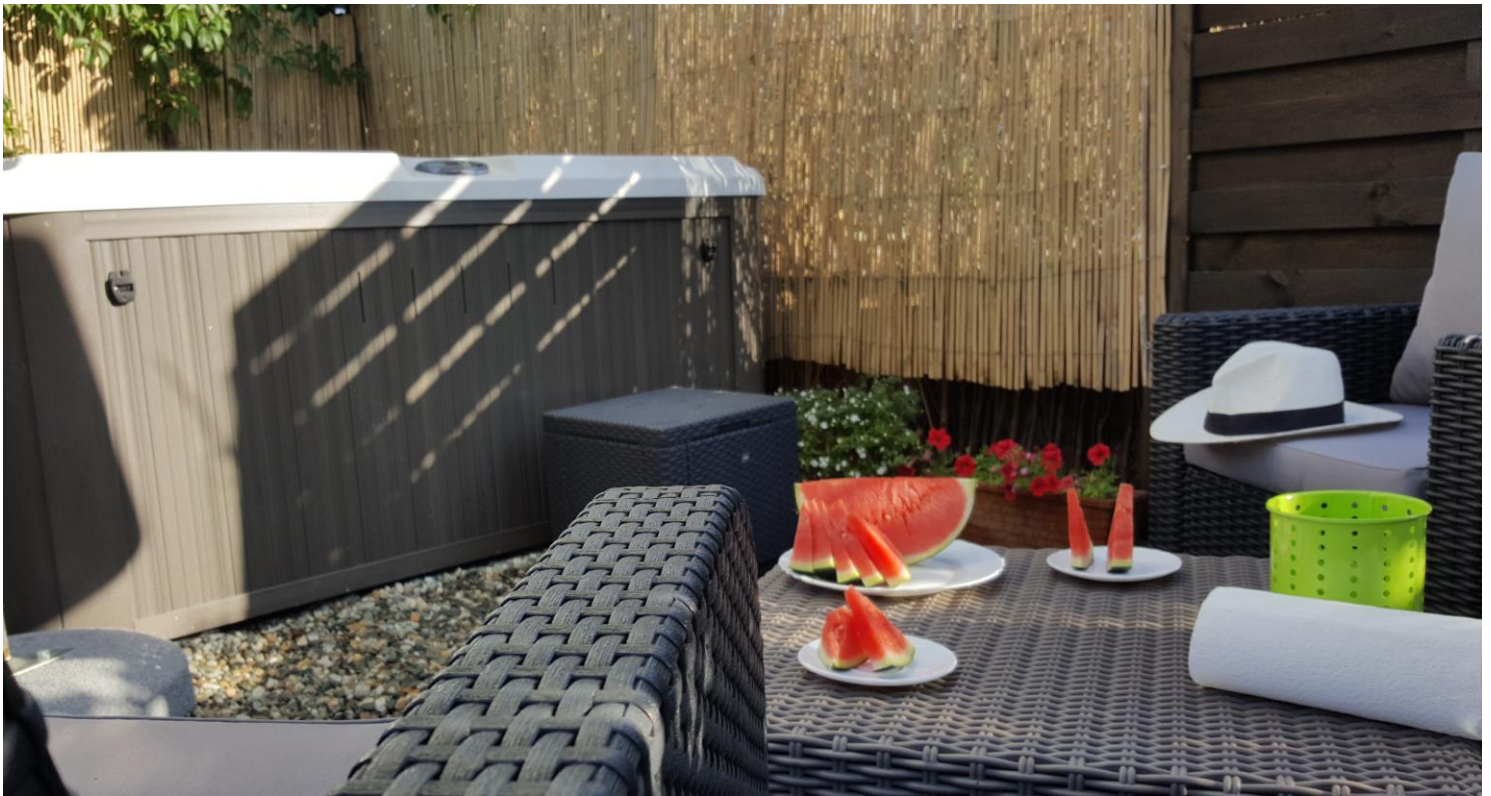

Na pytania chętnie odpowiemy - zadzwoń teraz

Natalia 602 68 14 36

Piotr 602 72 00 99

www.jar400.pl