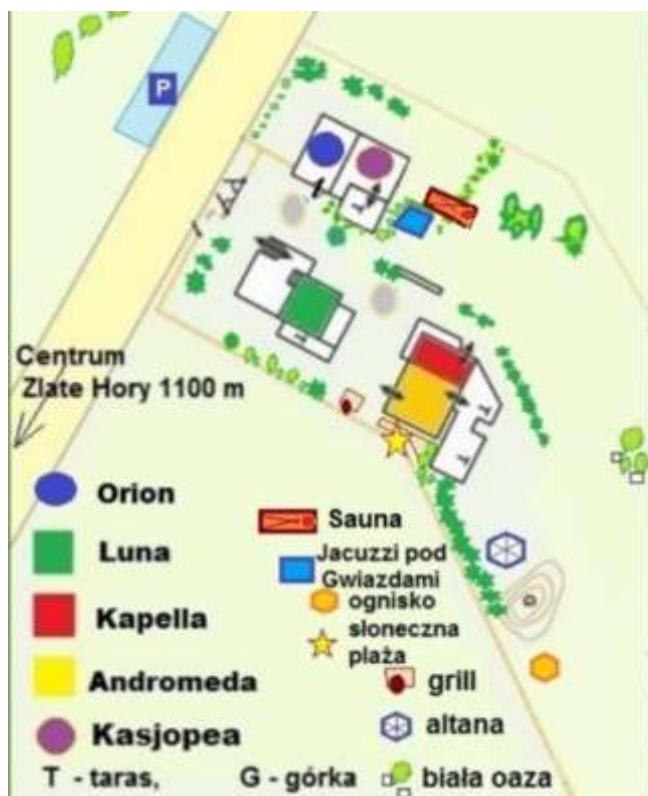

Filmiki:

Strefa Jacuzzi® Pod Gwiazdami: <https://www.youtube.com/watch?v=42JiyzvcCWU&feature=youtu.be>

Dlaczego wybraliśmy Jacuzzi®? <https://www.youtube.com/watch?v=VOsfrvoH67s>

Na pytania chętnie odpowiemy - zadzwoń teraz

Natalia 602 68 14 36

Piotr 602 72 00 99

www.jar400.pl