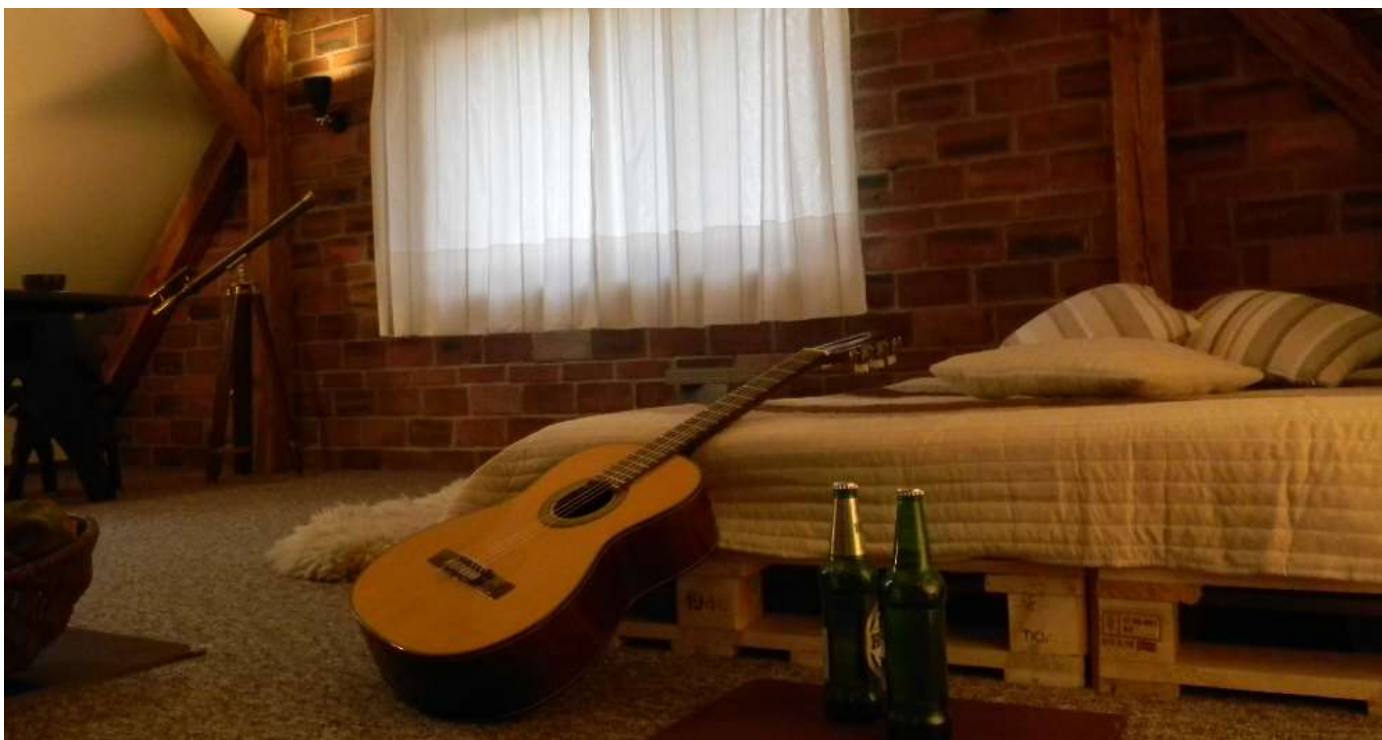

***Apartament Kasjoepa dla 2 osób, z mini-basenem Jacuzzi® (4osobowym prostokątny),
kominkiem, aneksem kuchennym, sypialnią i tarasem***

**Apartment Orion dla 2 osób, kominkiem i aneksem kuchennym.
Super wanna Alpha Jacuzzi® (2osobowa) – opcja na życzenie.**