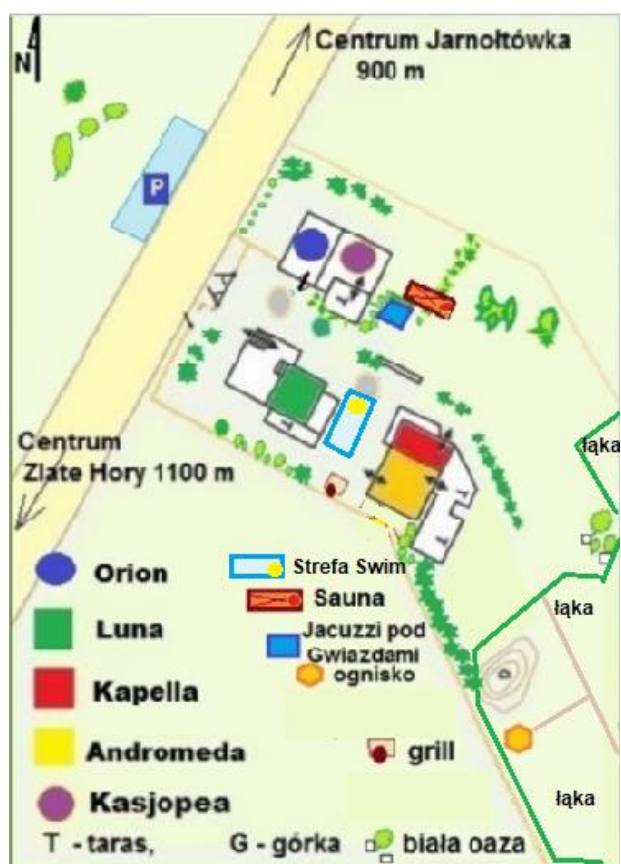

Dlaczego wybraliśmy Jacuzzi®? <https://www.youtube.com/watch?v=VOsfrvH67s>

Na pytania chętnie odpowiemy - zadzwoń teraz

Natalia 602 68 14 36

Piotr 602 72 00 99

www.jar400.pl