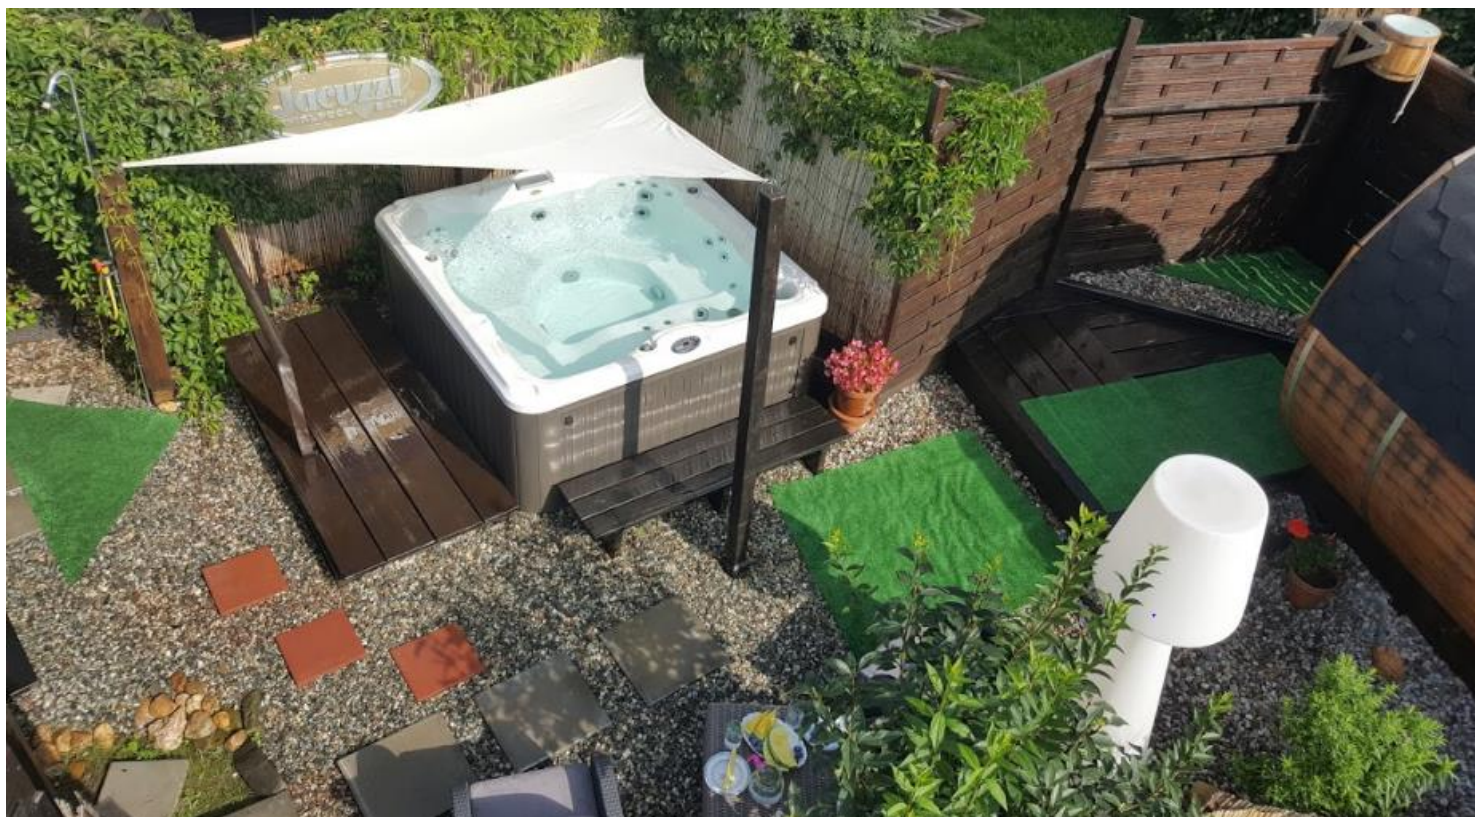

***Strefa z sauną i Jacuzzi® pod Gwiazdami**

to specjalnie przygotowana samoobsługowa strefa
z całoroczną sauną i mini-basenem Jacuzzi®

Powierzchnia 47 m2 ogrodzonego, intymnego ogródka z:

- oryginalną **sauną fińską** (drewnianą) z piecem na drewno, przedsionkiem i tarasem.
- 6-osobowym mini basenem **Jacuzzi®**,
- ogrodową strefą prysznicową z wiadrem lub wężem.
- meblami ogrodowymi;
- szafą na ręczniki, płaszcze kąpielowe, ubrania i buty;
- lampami ogrodowymi, stolikiem / półką na drinki i owoce.
- żaglem lub parasolem,
- WC z lustrem.

Sesje do wyboru:

Sesja poranna Jutrzenka: 9:00 – 10:30

Sesja południowa: 14:30 – 16:00

Sesja wieczorna: 18:30 – 20:00

Sesje na specjalne życzenie – zapytaj o cenę

Sesja Korona Północy: 22:00 – 24:00

Sesja Agape „Romantyczna schadzka”: 01:00 – 03.00

Sesja Full i inne: 24h, 12h, 6h,

Filmik : <https://www.youtube.com/watch?v=42JiyzvcCWU&feature=youtu.be>